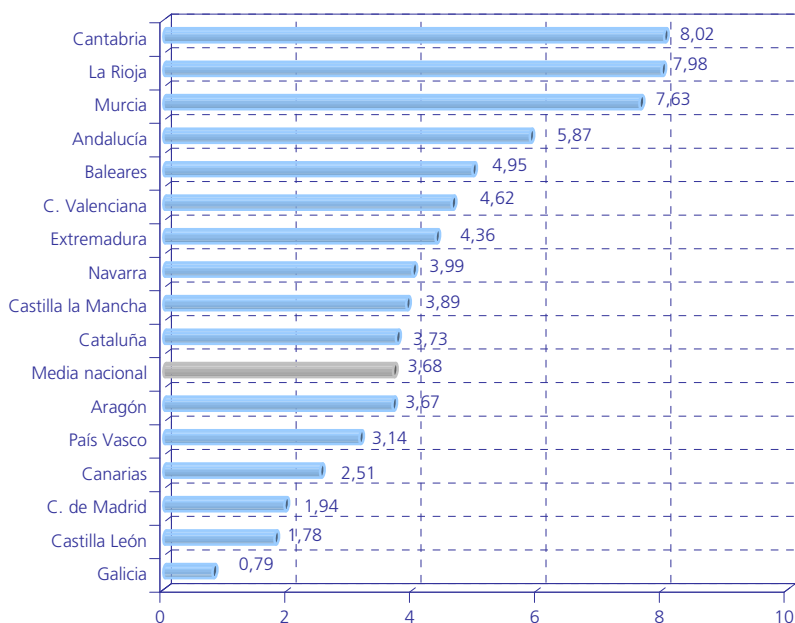

INFORME ESTADÍSTICO 2004

1. INCIDENCIA

En este año 69 mujeres han muerto a manos de sus parejas o ex parejas en España

➤ Víctimas por Comunidad Autónoma

➤ Víctimas por provincia

Provincia	Nº víctimas
Barcelona	8
Valencia	8
Madrid	5
Córdoba	4
Granada	4
Murcia	4
Sevilla	4
Cádiz	3
Tarragona	3
Vizcaya	3
Albacete	2
Almería	2
Baleares	2
Cantabria	2
León	2
Zaragoza	2
Alicante	1

Badajoz	1
Cáceres	1
Huelva	1
La Rioja	1
Las Palmas G.C.	1
Málaga	1
Navarra	1
Orense	1
S.C. de Tenerife	1
Toledo	1

2. PREVALENCIA

En este año 3,69 de cada millón de mujeres de más de 14 años de edad han sido asesinadas por sus parejas o ex parejas en España.

➤ Prevalencia por Comunidad Autónoma

➤ Prevalencia por provincias

Provincia	Prevalencia
Albacete	12,58
Córdoba	11,99
Granada	11,14
Tarragona	10,72
León	8,76
Almería	8,68

Cantabria	8,02
La Rioja	7,98
Valencia	7,83
Murcia	7,63
Orense	6,19
Cádiz	6,18
Vizcaya	5,77
Cáceres	5,65
Sevilla	5,25
Zaragoza	5,09
Huelva	4,99
Baleares	4,95
Toledo	4,20
Navarra	3,99
Barcelona	3,57
Badajoz	3,55
S.C. de Tenerife	2,54
Las Palmas G.C.	2,47
Madrid	1,94
Málaga	1,69
Alicante	1,42

3. OTROS DATOS RELEVANTES

➤ Edad de la víctima

Tramos de edad	% víctimas	Prev. víctimas
< 25	19,12	4,73
25 a 34	20,59	3,91
35 a 44	20,59	4,18
45 a 54	11,76	2,98
55 a 64	11,76	3,67
> 64	16,18	2,62

La media¹ de edad de las víctimas es 43,12 y hay varias modas²: 31, 36 y 40 años.