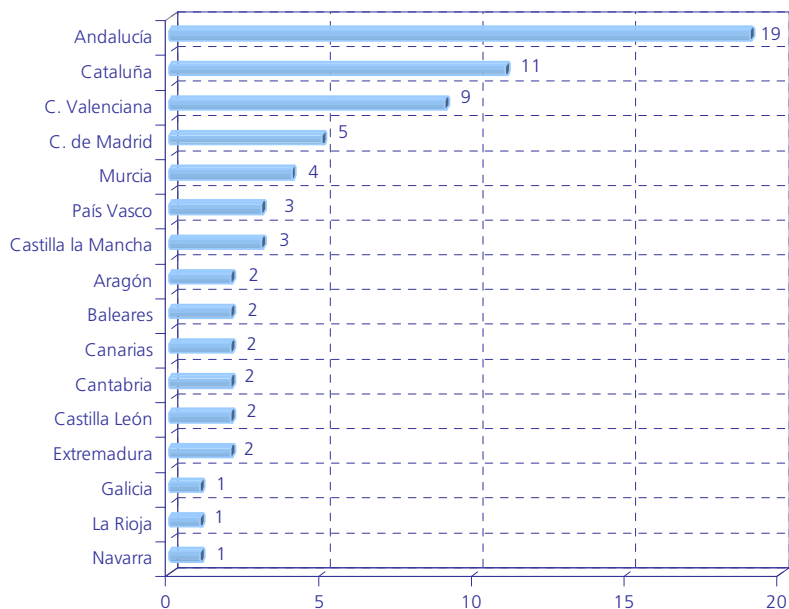

INFORME ESTADÍSTICO 2004

1. INCIDENCIA

En este año 69 mujeres han muerto a manos de sus parejas o ex parejas en España

➤ Víctimas por Comunidad Autónoma

➤ Víctimas por provincia

Provincia	Nº víctimas
Barcelona	8
Valencia	8
Madrid	5
Córdoba	4
Granada	4
Murcia	4
Sevilla	4
Cádiz	3
Tarragona	3
Vizcaya	3
Albacete	2
Almería	2
Baleares	2
Cantabria	2
León	2
Zaragoza	2
Alicante	1

Badajoz	1
Cáceres	1
Huelva	1
La Rioja	1
Las Palmas G.C.	1
Málaga	1
Navarra	1
Orense	1
S.C. de Tenerife	1
Toledo	1

2. PREVALENCIA

En este año 3,69 de cada millón de mujeres de más de 14 años de edad han sido asesinadas por sus parejas o ex parejas en España.

➤ Prevalencia por Comunidad Autónoma

➤ Prevalencia por provincias

Provincia	Prevalencia
Albacete	12,58
Córdoba	11,99
Granada	11,14
Tarragona	10,72
León	8,76
Almería	8,68

Cantabria	8,02
La Rioja	7,98
Valencia	7,83
Murcia	7,63
Orense	6,19
Cádiz	6,18
Vizcaya	5,77
Cáceres	5,65
Sevilla	5,25
Zaragoza	5,09
Huelva	4,99
Baleares	4,95
Toledo	4,20
Navarra	3,99
Barcelona	3,57
Badajoz	3,55
S.C. de Tenerife	2,54
Las Palmas G.C.	2,47
Madrid	1,94
Málaga	1,69
Alicante	1,42

3. OTROS DATOS RELEVANTES

➤ Edad de la víctima

Tramos de edad	% víctimas	Prev. víctimas
< 25	19,12	4,73
25 a 34	20,59	3,91
35 a 44	20,59	4,18
45 a 54	11,76	2,98
55 a 64	11,76	3,67
> 64	16,18	2,62

La media¹ de edad de las víctimas es 43,12 y hay varias modas²: 31, 36 y 40 años.